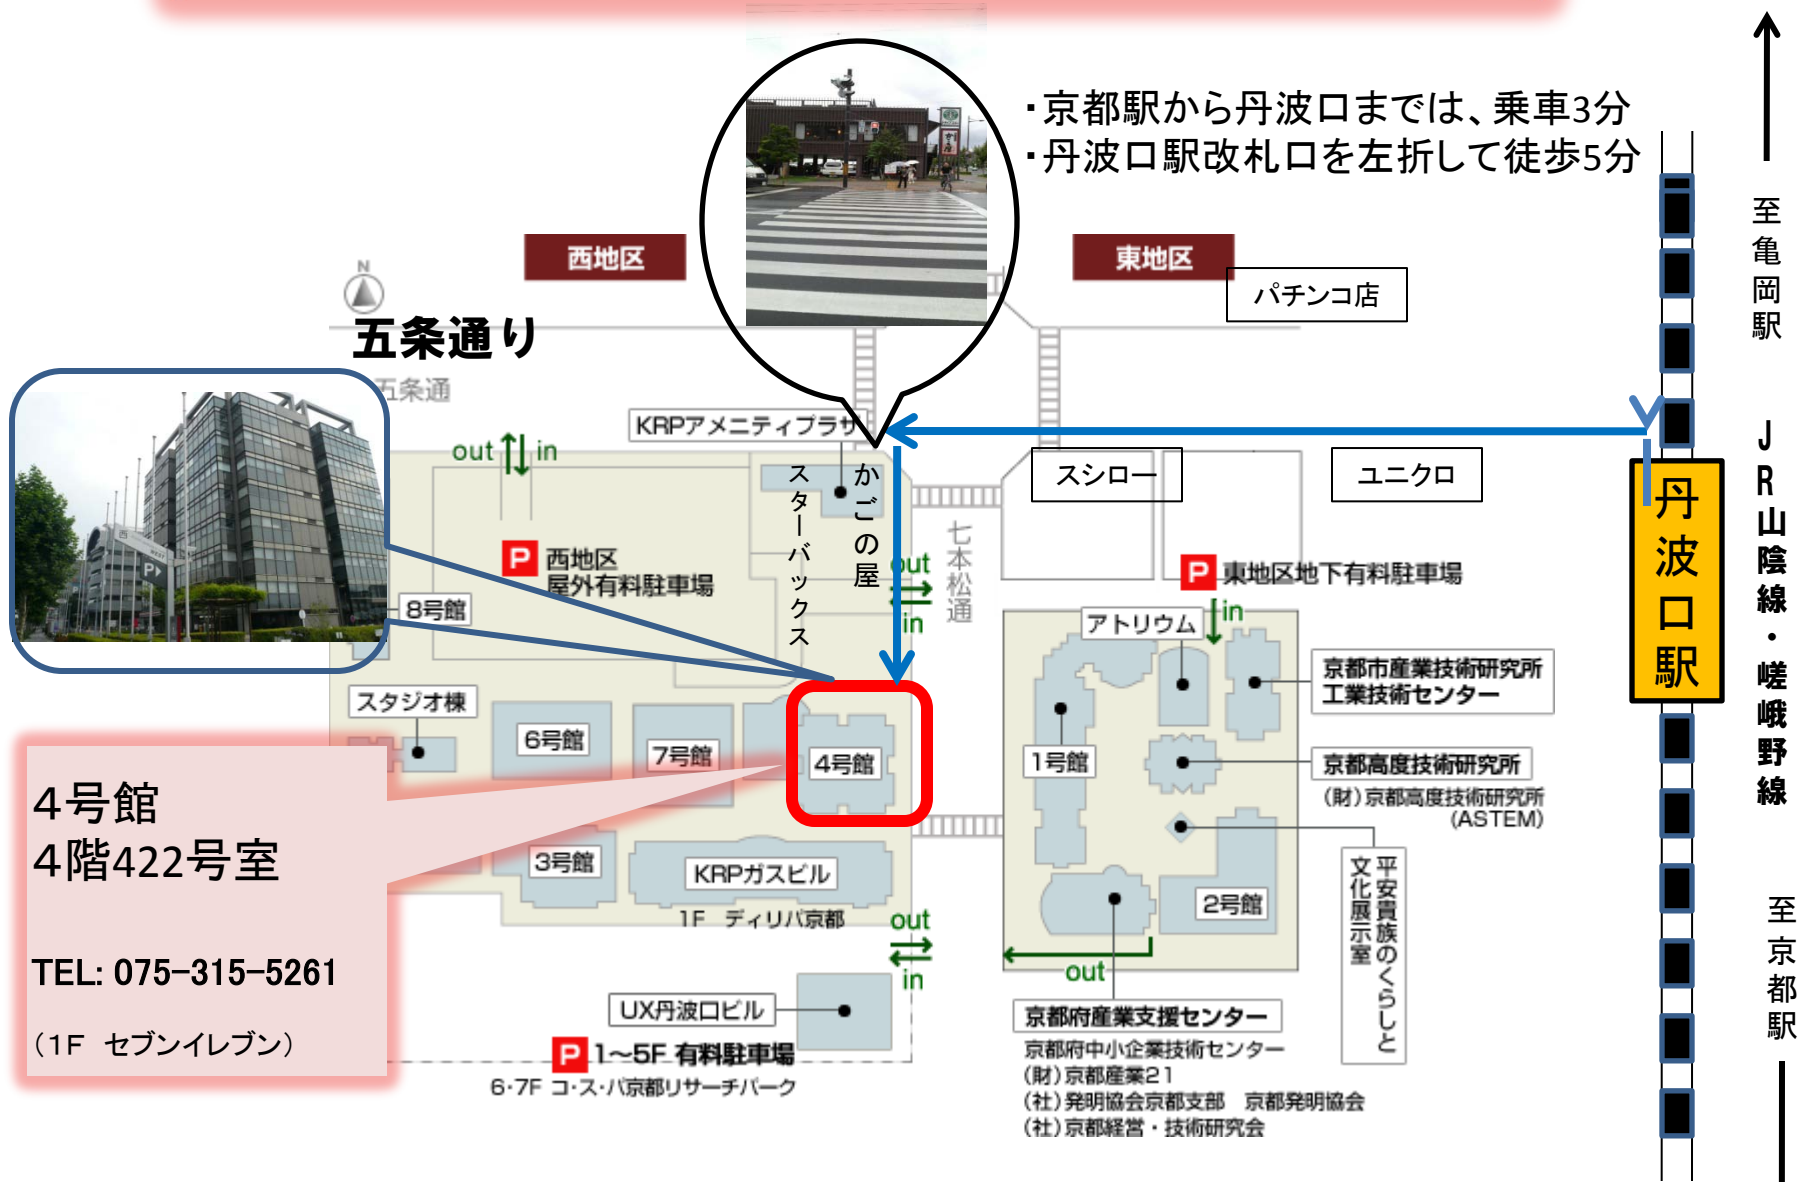

# JSTさきがけ「情報環境と人」領域事務所 (京都リサーチパーク アクセス)

- ・京都駅から丹波口までは、乗車3分
- ・丹波口駅改札口を左折して徒歩5分

4号館  
4階422号室  
TEL: 075-315-5261  
(1F セブンイレブン)